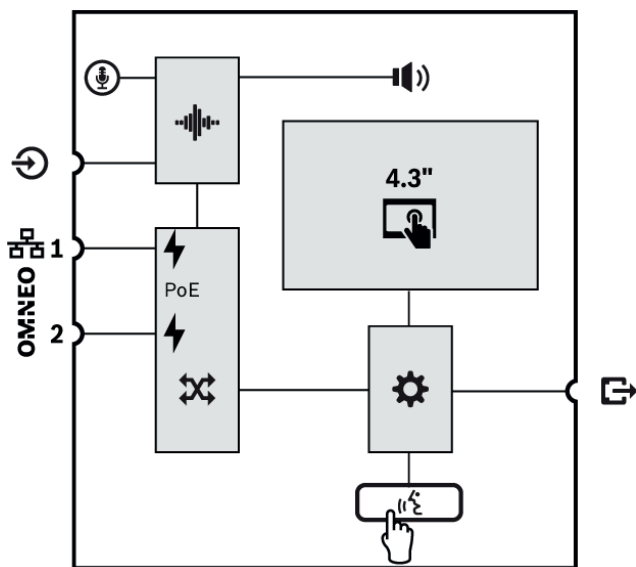

- Číslo uživatele a kód PIN dokážou zařízení na veřejných místech ochránit před neoprávněným přístupem.
- Pokud není stanice hlasatele po delší dobu používána, přepne se do režimu spánku pro úsporu energie. Po stisku tlačítka nebo při dotyku obrazovky se stanice ihned probudí.

Provoz nouzového systému

- Stanice hlasatele plně vyhovuje normám pro aplikace evakuačního rozhlasu, při kterých je uživatelské prostředí nakonfigurováno pro hasiče a je k ní připojeno alespoň jedno zařízení PRA-CSE.
- Všechny kritické funkce evakuačního rozhlasu jsou přístupné prostřednictvím tlačítek i pro operátory s nasazenými rukavicemi. Obrazovka s úhlopříčkou 4,3" poskytuje informace o stavu systému.
- Oba dva síťové konektory RJ45 umožňují napájení stanice hlasatele přes ethernet (PoE). Toto řešení zajišťuje redundantní síťové připojení se zabezpečením proti selhání, jelikož pro plný provoz dostačuje pouze jedno připojení.
- Dohled nad všemi důležitými prvky, linkou audiosignálu i nad komunikací v síti.

Připojení a schéma funkčnosti

	Zabudovaný mikrofon na ohebném rameni		Interní reproduktor pro příposlech
	Zpracování zvuku (DSP)		Napájení přes ethernet (PoE)
	Síťový přepínač OMNEO		Řídicí jednotka
	Tlačítko Press-to-Talk (stiskni a mluv)