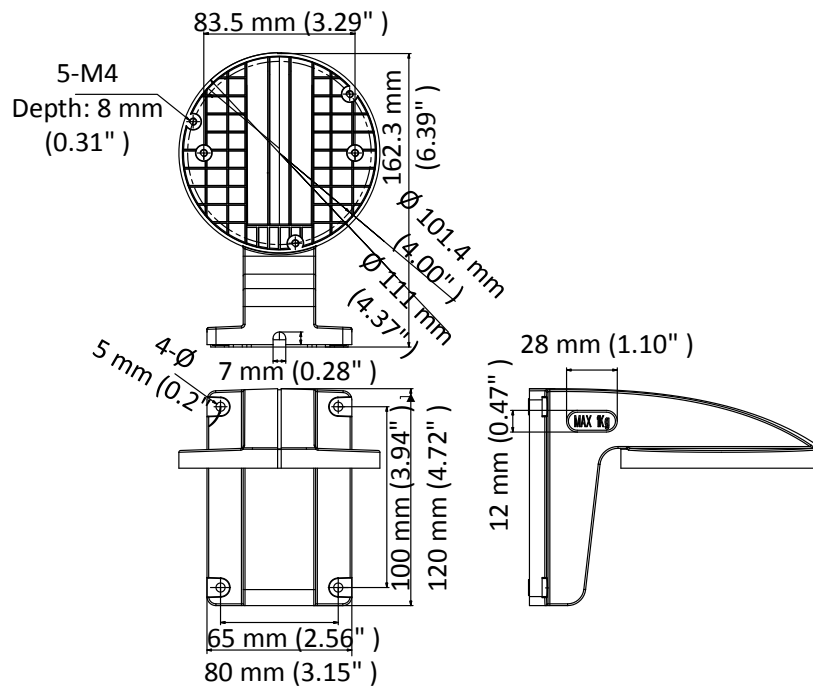

## DS-1258ZJ(Black)

Wall Mount

### Features

- Plastic with surface spray treatment
- Internal cable routing design

### Dimension

### Parameter

Model	DS-1258ZJ(Black)
Parameters	Wall Mount
Appearance	Black
Material	ABS+PC
Dimension	$\varnothing 111$ mm $\times$ 120 mm $\times$ 80 mm (4.37" $\times$ 4.72" $\times$ 3.15")
Weight	200 g (0.44 lb.)